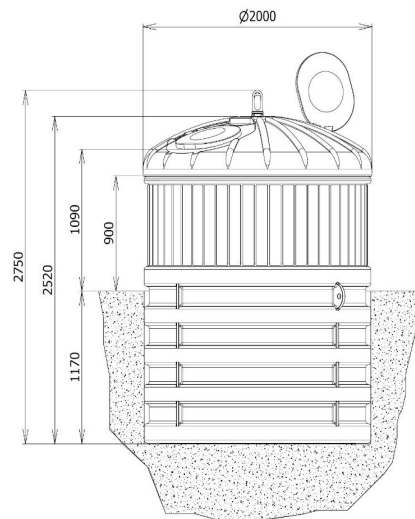

Conteneurs semi-enterrés & bulles à verre

Grande taille (1.100 à 5.000l) & collectés en camion grue

Semi-enterré

3.000 – 5.000 l