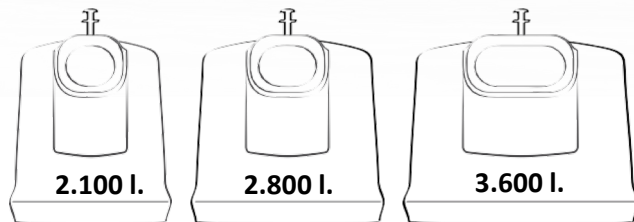

Conteneur aérien – City Bin

Mobilier urbain de qualité

Distributeur exclusif Benelux de
FORMATOVERDE®
Cambia tu ciudad

Capacité de rétention
des lixiviats

2100L	2800L	3600L
68 L	93 L	118 L

Ultra résistant .
Conception robuste

Ne rouille pas

Evite l'apparition de bosses
La souplesse du polyéthylène amortit les chocs

Double crochet

Hauteur de crochet accessible pour l'opérateur pour une préhension plus aisée