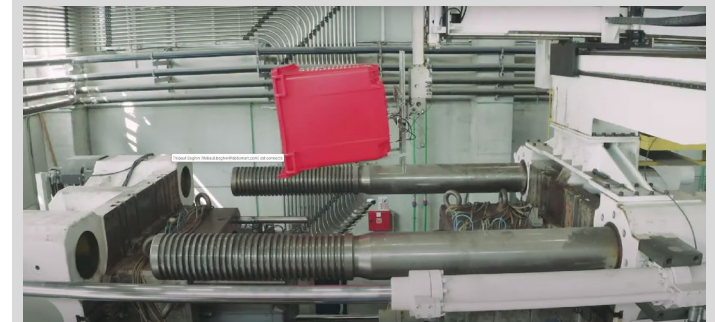

Jusqu'à 70% de matière recyclée