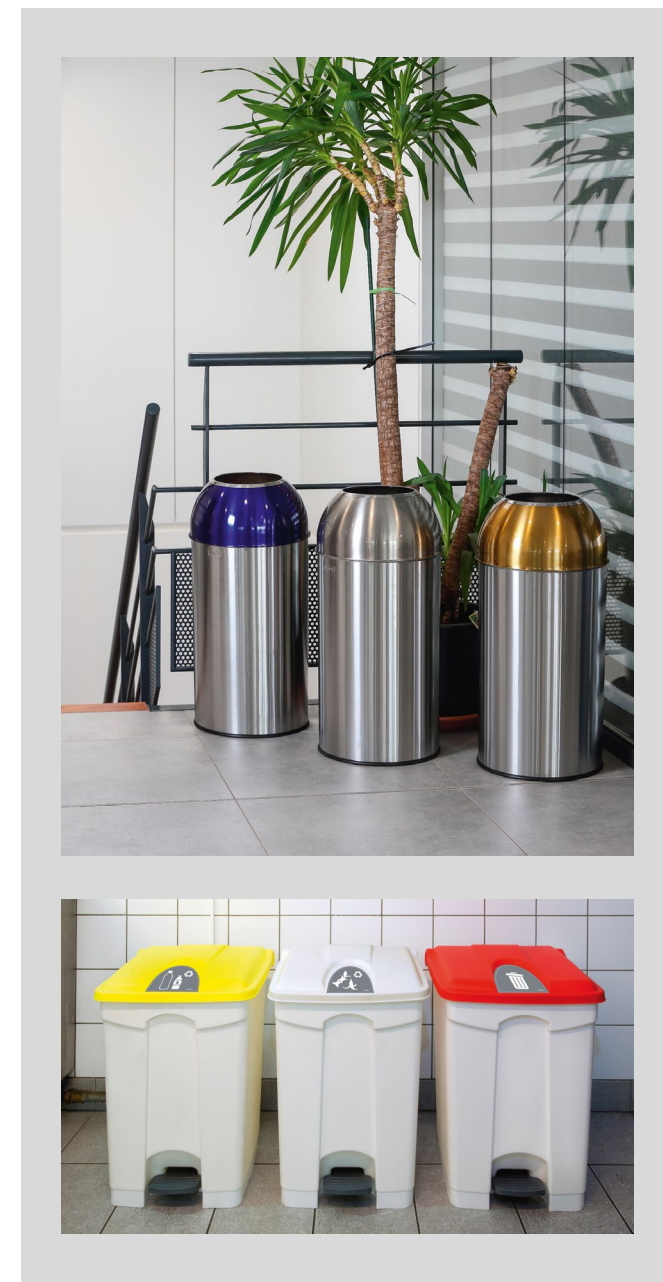

Bacs de pré-tri intérieur

Bacs légers