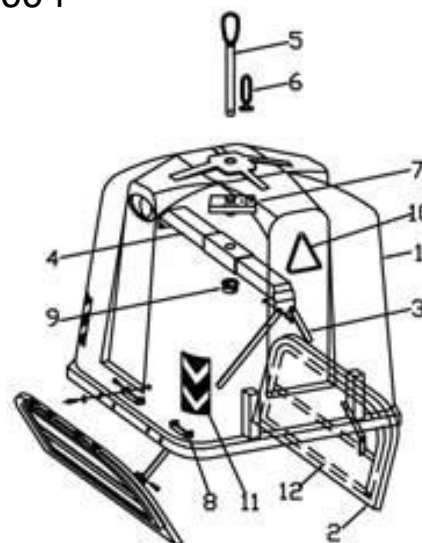

Double crochet

Hauteur de crochet accessible pour l'opérateur pour une préhension plus aisée

Bulles à verre - Elbi

En polyéthylène 100% recyclable

Distributeur exclusif Benelux de

Bulle sur roulette

1.100 l

Bulle carrée

2.000 l – 3300 l

Serrure

Bulle ronde

2.500 l – 3.500 l

Iseco – Modules connectés

Point d'apport volontaire hors sol – Autonome en énergie

| Iseco 1.100 l à simple porte | Iseco 1.100 l à double porte | Iseco 360 l |
|--|--|--|
| Peut contenir un conteneur de 1.100 l et présente une seule ouverture à déchets | Peut contenir un conteneur de 1.100 l ou deux conteneurs 360 l et présente deux ouvertures à déchets | Peut contenir un conteneur de 360 l et présente une seule ouverture à déchets |
|  |  |  |