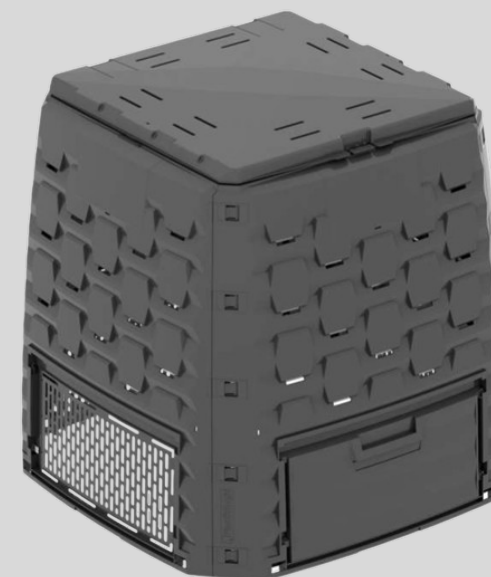

Bulle carrée

2.000 l – 3300 l

Serrure

Bulle ronde

2.500 l – 3.500 l

Iseco – Modules connectés

Point d'apport volontaire hors sol – Autonome en énergie

| Iseco 1.100 l à simple porte | Iseco 1.100 l à double porte | Iseco 360 l |
|--|--|--|
| Peut contenir un conteneur de 1.100 l et présente une seule ouverture à déchets | Peut contenir un conteneur de 1.100 l ou deux conteneurs 360 l et présente deux ouvertures à déchets | Peut contenir un conteneur de 360 l et présente une seule ouverture à déchets |
|  |  |  |

Corbeille de tri extérieur

Îlots de tri en acier galvanisé

Îlots & Corbeilles de tri sélectif

Porte frontale ou couvercle supérieur

50 – 60 – 80 l

*Design Datismart
Production italienne*

Composteur de jardin