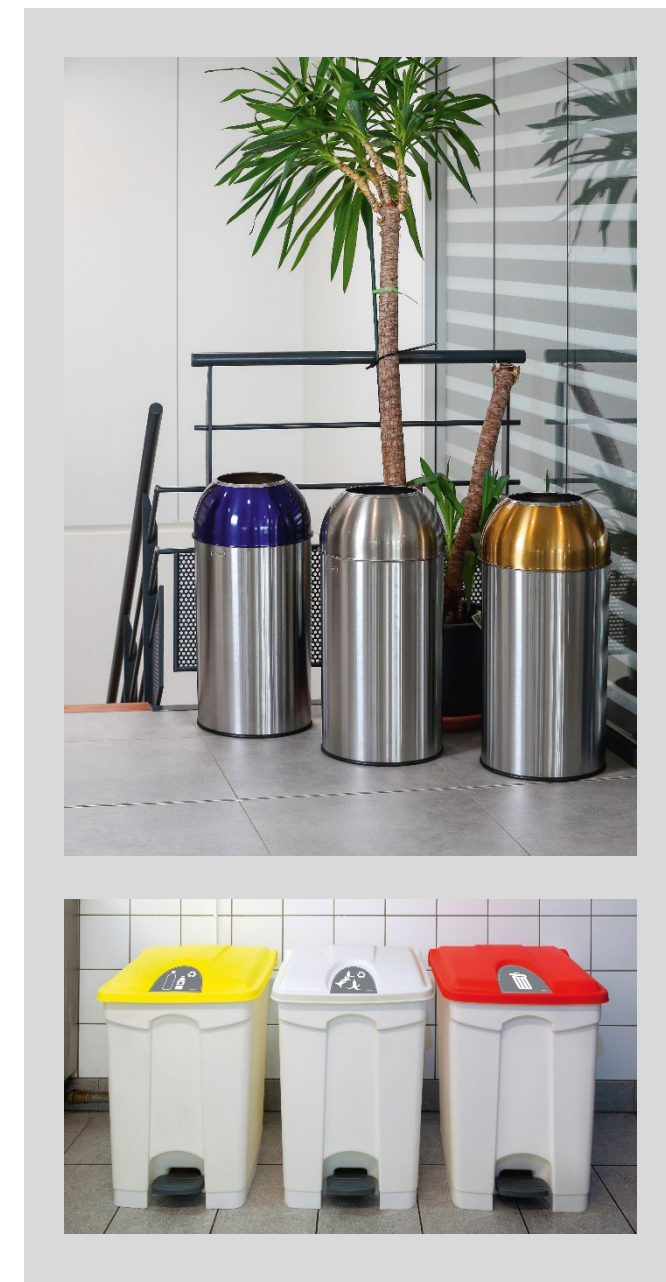

Binnen sorteer bakken

Lichtgewicht bakken