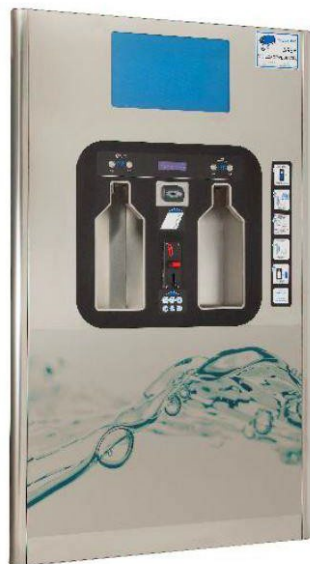

Netwerk waterfontein

Gefilterd water voor buiten

EcoAqua
New Water Solutions

Openbaar Domein – Camping – Event : Waterfontein buiten

City Panel
Tot 280 l/u