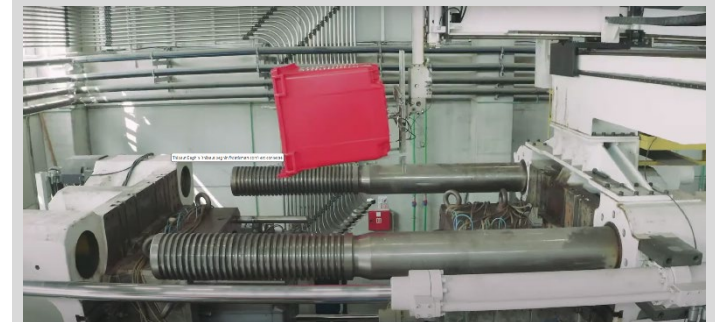

Tot 70% gerecycleerd materiaal