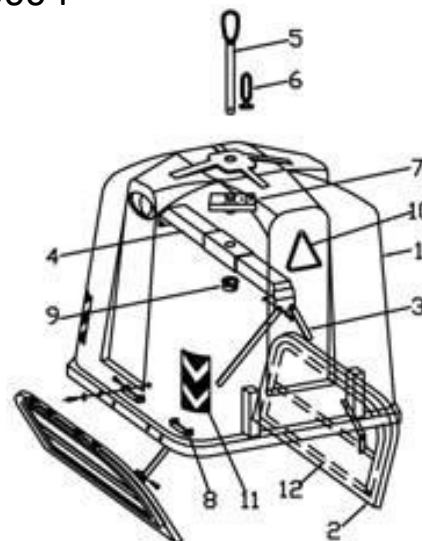

2.000 l – 3300 l