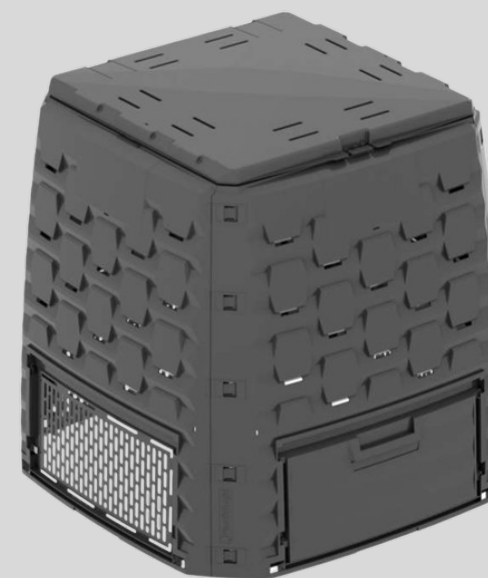

Gegalvaniseerd staal van hoge kwaliteit

Afvalbakken & recyclingbakken

Voordeur of bovenklep

50 – 60 – 110 l

*Design Datismart
Italiaanse productie*

Tuincomposter

- Voor uw groen en organisch afval
- Modellen van 420 of 630 liter
- Gemakkelijk te monteren (geen gereedschap nodig!)