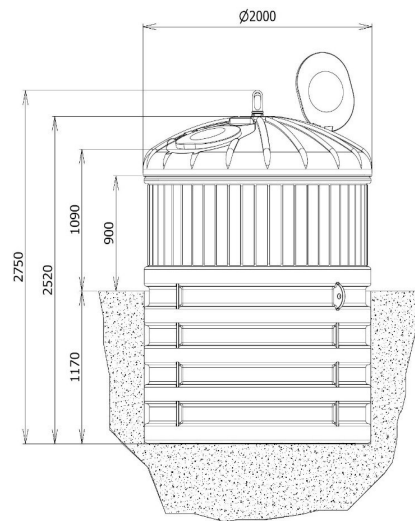

Vier wielen (plastic)

660 l : 775 x 1.370 x 1.230 mm (BxLxH)

1100 l : 1.075 x 1.370 x 1.330 mm
(BxLxH)

2500 l – 5000 l

Vier wielen (staal)

2500 l : 1.317 x 2.250 x 1.694 mm
(BxLxH)

5000 l : 2.425 x 2.250 x 1.500 mm
(BxLxH)

Ophalen direct op uw bouwplaatsen voor big bags

Half ingegraven containers & glascontainer

Groot formaat (1.100 à 5.000l) & opgehaald door kraanwaggen

Half ondergronds

3.000 – 5.000 l

Glascontainer op wielen of vast