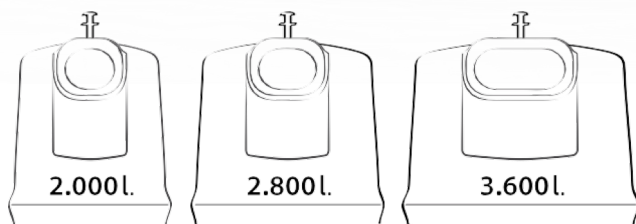

Glascontainer – City Bin

Kwaliteits straatmeubilair

Exclusieve Benelux verdeler van
FORMATOVERDE®
Cambia tu ciudad